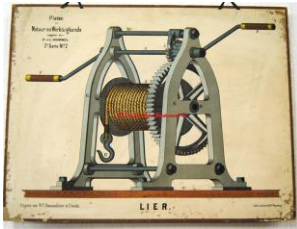

picture., Techniek, vervoer en ambacht en hobby;Schoolplaten en schoolkaarten., Zie beschrijving

- -

\* Edges shaved., Slightly soiled. Vague waterstains., Picture on request., *Powered by boekned.nl*

€ 275,00

€ 6,95 (porto binnen Nederland)

ID-Nummer 28369

Hoorweg Dr. J.L., [lick here to enter text.](#)[SCHOOLPLAAT: Lier 2e Serie No 2 = Winch](#)

Utrecht: W. F. Dannenfelser., 1877., School plate., pasted on cardboard. educational picture. Dimensions: 72 x 55cm., Lithograph L. van Leer & Co.. Haarlem . \* Images used for crafts education. Issued in two series of 10 plates. This is Number 2 from the second series., Schoolplaat / school chart / Teaching picture., Techniek, vervoer en ambacht en hobby;Schoolplaten en schoolkaarten., Zie beschrijving